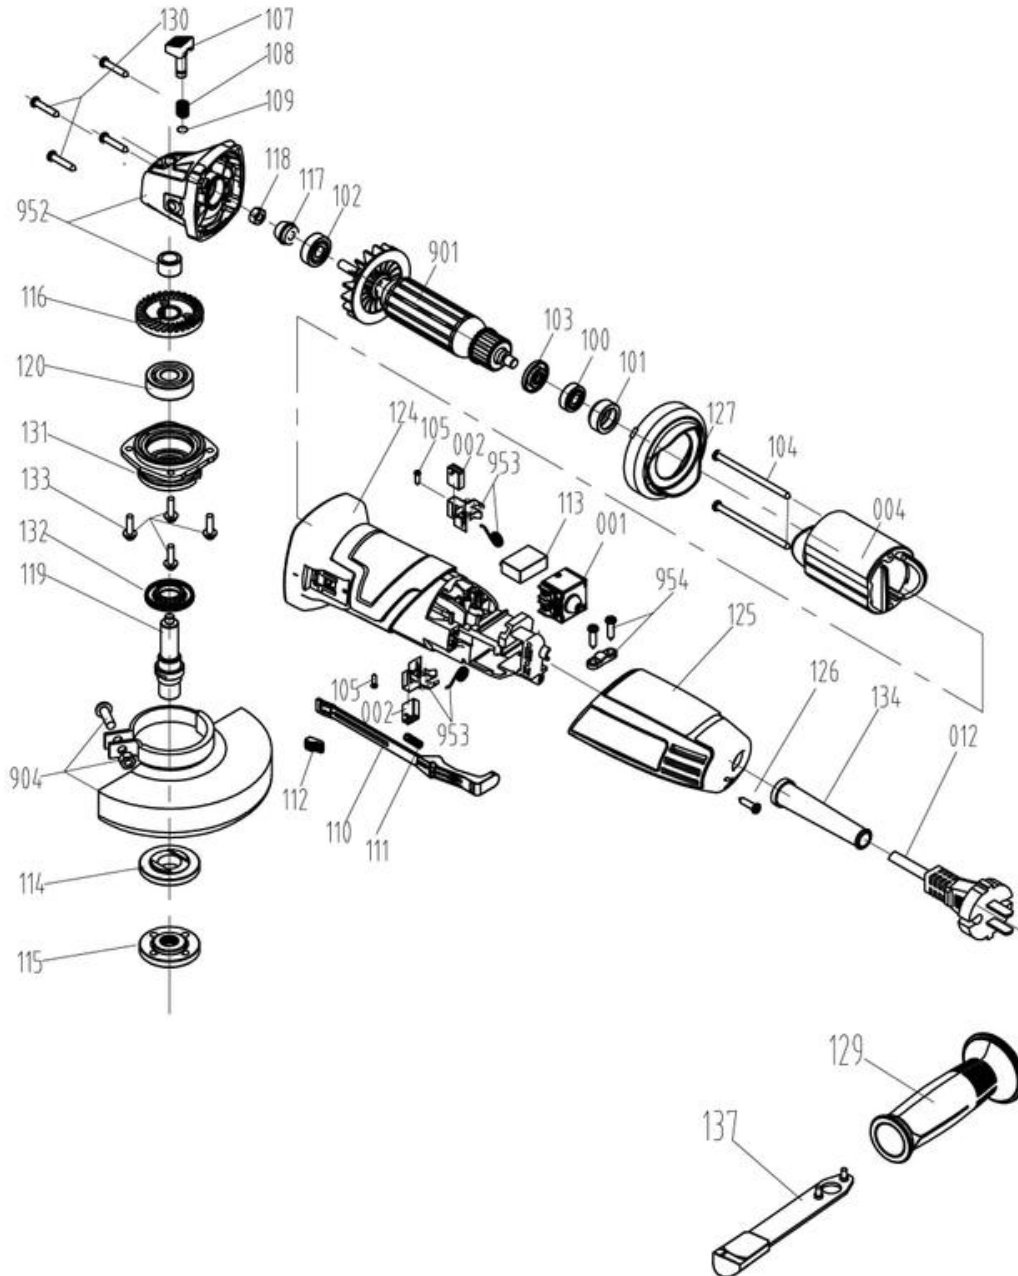

iSC GmbH
Customer Service
Eschenstraße 6
94405 Landau/Isar

Telephone:
Email:

+49 9951 959 2019
service-de@einhell.com

Angle Grinder
TC-AG 115/750

Article number: 4430960
Ident number: 21041

Spare parts

Pos	Art.	Ident number	Product Name
	443096004099	00000	color box
001	443096004001	00000	switch on/off
002	443096004002	00000	carbon brush pair
004	443096004004	00000	stator
012	443096004012	00000	power cable 230 V
100	443096004100	00000	commutator bearing 607 Z
101	443096004101	00000	ball bearing vibration damper
102	443096004102	00000	fan bearing 608 Z
103	443096004103	00000	isolation
104	443096004104	00000	screw ST4.2 x 63
105	443096004105	00000	screw ST2.9 x 8
107	443096004107	00000	arrest bolt
108	443096004108	00000	spring
109	443096004109	00000	retainer
110	443096004110	00000	switch operating lever
111	443096004111	00000	spring
112	443096004112	00000	compensator
113	443096004113	00000	dejam capacitor 0.33µF
114	443096004114	00000	flange inside
115	443096004115	00000	flange outside
116	443096004116	00000	gear wheel
117	443096004117	00000	bevel gear
118	443096004118	00000	locknut
119	443096004119	00000	output shaft
120	443096004120	00000	ball bearing 6001-2Z
124	443096004124	00000	motor housing
125	443096004125	00000	motor cover
126	443096004126	00000	screw ST4.2 x 14-F
127	443096004127	00000	air deflector
129	443096004129	00000	additional handle
130	443096004130	00000	screw ST42 x 18-F
131	443096004131	00000	gear cover
132	443096004132	00000	shaft seal
133	443096004133	00000	sems screw
134	443096004134	00000	tension relief
137	443096004137	00000	face spanner
901	443096004901	00000	Rotor assembly
904	443096004904	00000	Guard / Protection Device Asse
952	443096004952	00000	Gear Housing Assembly
953	443096004953	00000	Carbon brush holder Assembly
954	443096004954	00000	Cord grip assembly